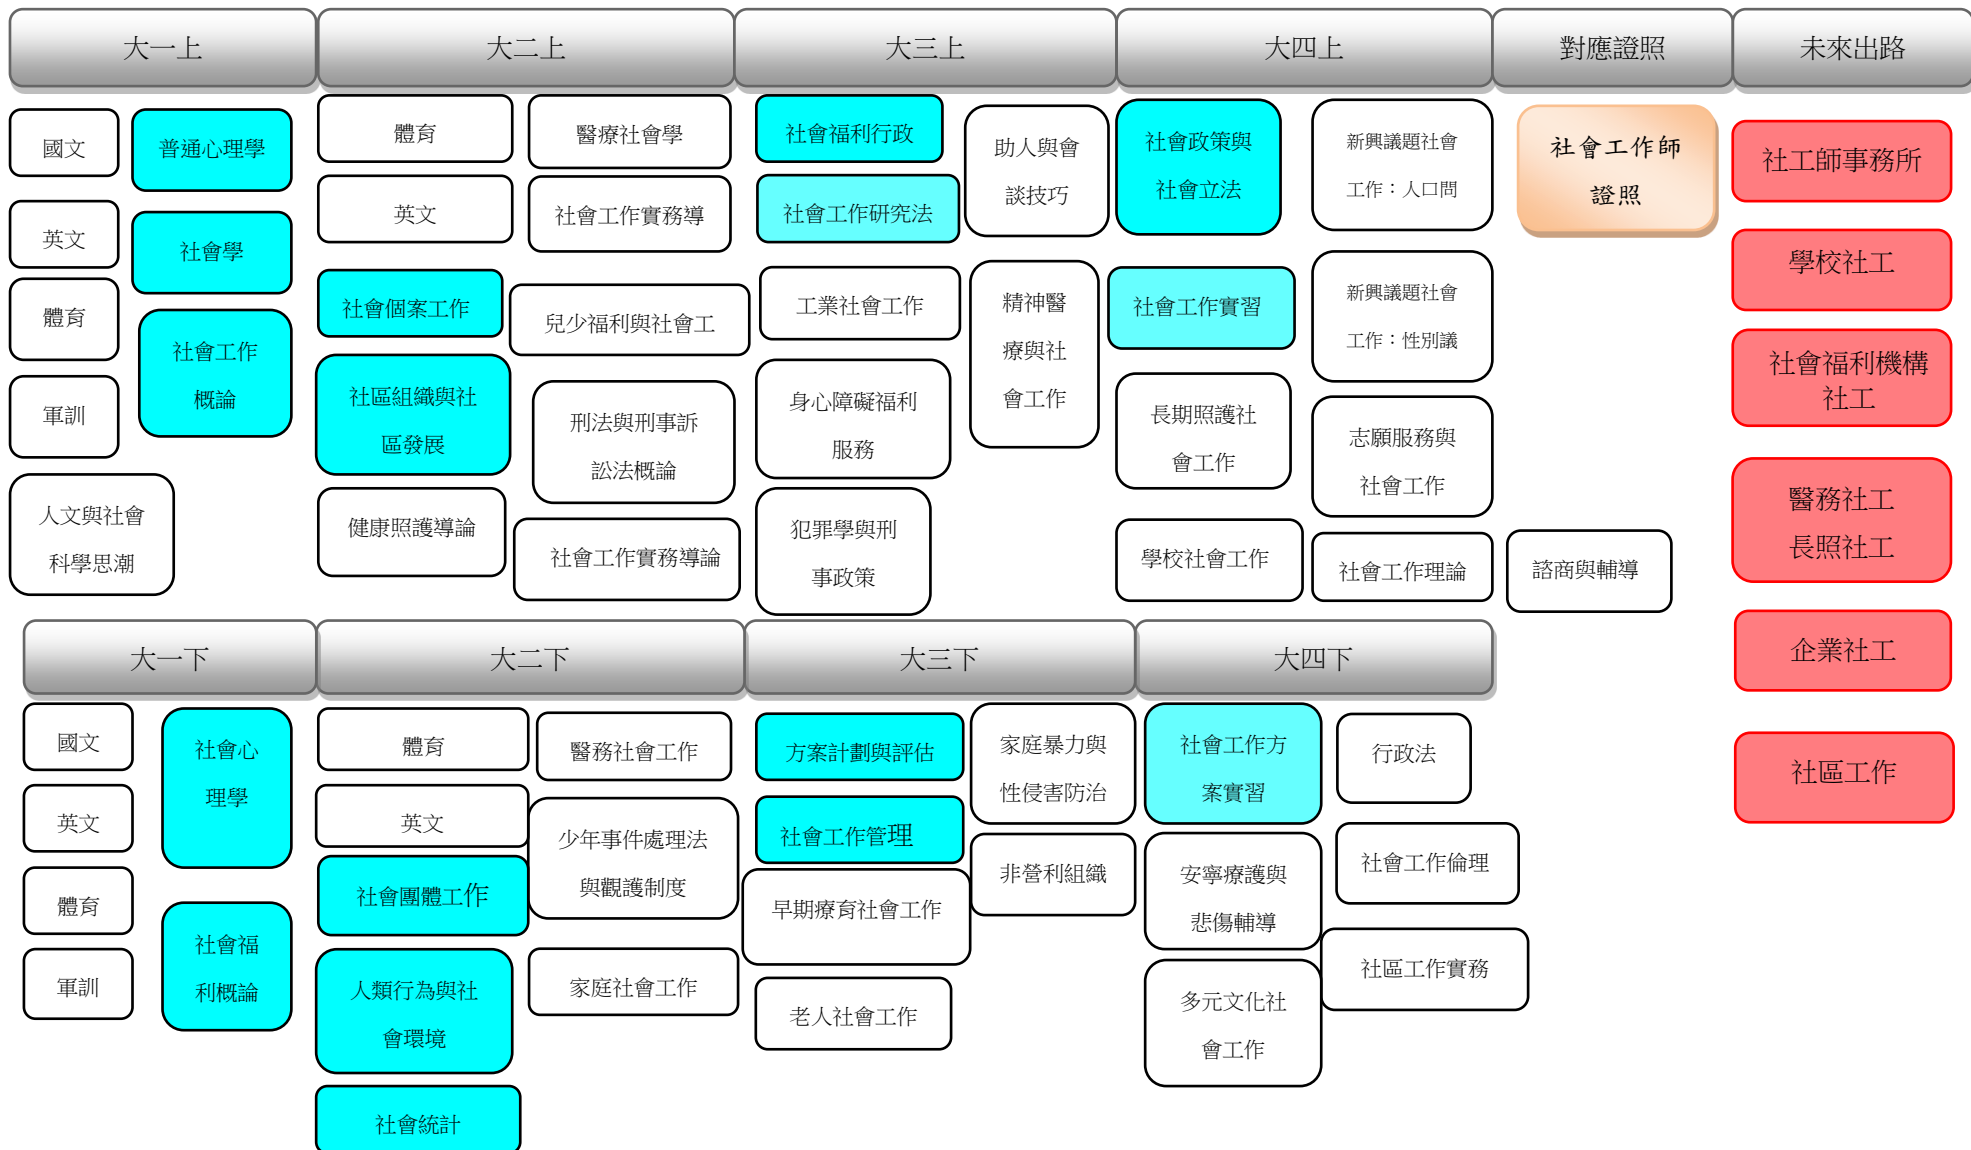

專技高考證照地圖

必須修習  課程

對應證照  來出路 

公職證照地圖

必須修習 課程

對應證照 來出路

司法特考證照地圖

必須修習 課程

對應證照 未來出路

大一上		大二上		大三上		大四上		對應證照	未來出路
國文	普通心理學	體育	醫療社會學	社會福利行政	助人與會談技巧	社會政策與社會立法	新興議題社會工作：人口問	司法特考觀護人	全國各地方法院及地檢署之觀護人
英文	社會學	英文	社會工作實務導論	社會工作研究					
體育	社會工作概論	社會個案工作	兒少福利與社會工作		工業社會工作	社會工作實習	新興議題社會工作：性別議	司法特考監所管理員	各監獄管理員
軍訓		社區組織與社區發展	刑法與刑事訴訟法概論	身心障礙福利服務	精神醫療與社會工作	長期照護社會工作	志願服務與社會工作		
人文與社會科學思潮		健康照護導論	社會工作實務導論	犯罪學與刑事政策		諮商與輔導	學校社會工作		看守所管理員
							社會工作理論		技能訓練所管理員
大一下		大二下		大三下		大四下			
國文	社會心理學	體育	醫務社會工作	方案計劃與評估	家庭暴力與性侵害防治	社會工作方案實習	行政法		少年觀護所管理員
英文		英文	少年事件處理法與觀護制度	社會工作管理					
體育	社會福利概論	社會團體工作	家庭社會工作	老人社會工作	非營利組織	安寧療護與悲傷輔導	社會工作倫理		少年輔育所之管理員
軍訓		人類行為與社會環境		早期療育社會工作		多元文化社會工作	社區工作實務		
		社會統計							