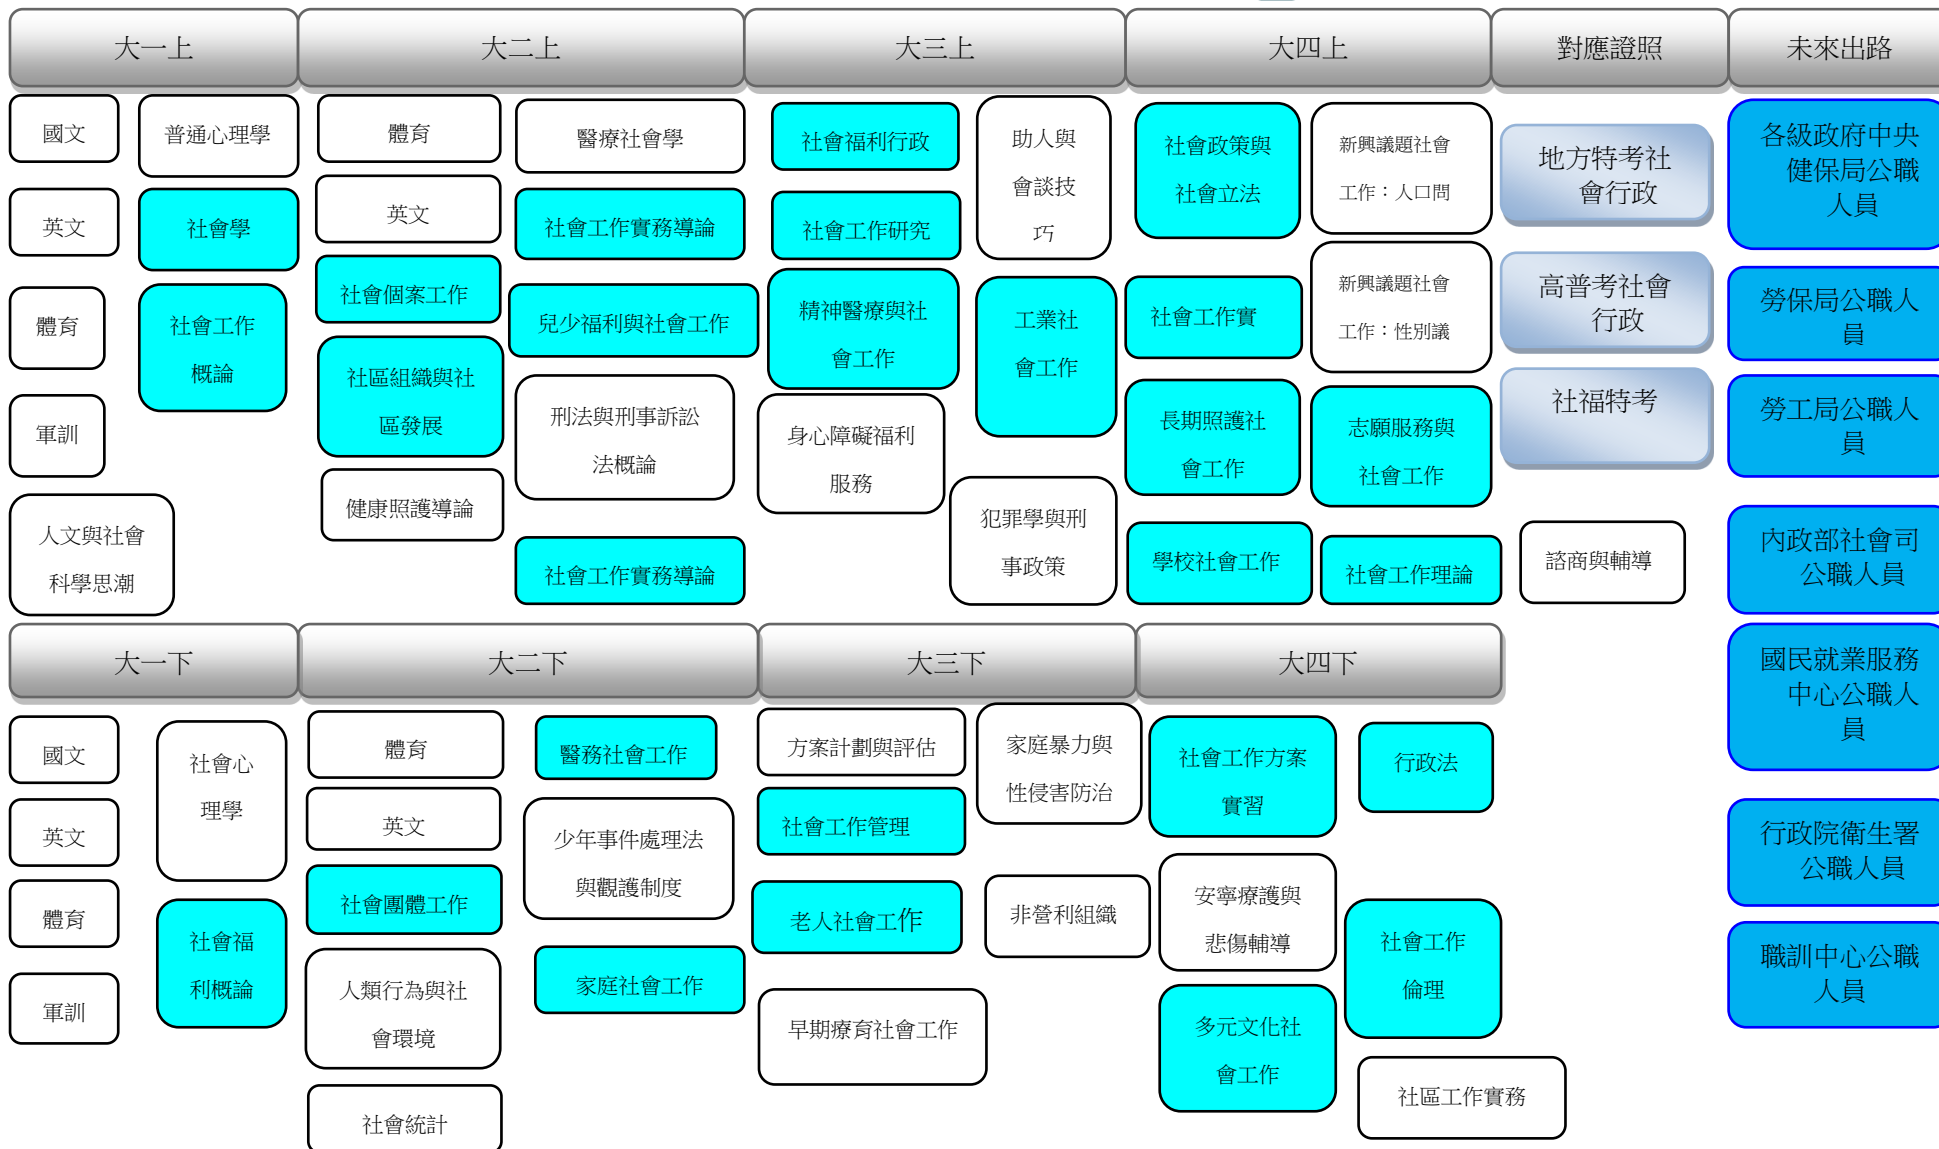

專技高考證照地圖

必須修習  課程

對應證照  來出路 

公職證照地圖

必須修習 課程

對應證照 來出路

司法特考證照地圖

必須修習 課程

對應證照 未來出路

大一上		大二上		大三上		大四上		對應證照	未來出路
國文	普通心理學	體育	醫療社會學	社會福利行政	助人與會談技巧	社會政策與社會立法	新興議題社會工作：人口問	司法特考觀護人	全國各地方法院及地檢署之觀護人
英文	社會學	英文	社會工作實務導論	社會工作研究					
體育	社會工作概論	社會個案工作	兒少福利與社會工作		工業社會工作	社會工作實習	新興議題社會工作：性別議	司法特考監所管理員	各監獄管理員
軍訓		社區組織與社區發展	刑法與刑事訴訟法概論	身心障礙福利服務	精神醫療與社會工作	長期照護社會工作	志願服務與社會工作		
人文與社會科學思潮		健康照護導論	社會工作實務導論	犯罪學與刑事政策		諮商與輔導	學校社會工作		看守所管理員
							社會工作理論		技能訓練所管理員
大一下		大二下		大三下		大四下			
國文	社會心理學	體育	醫務社會工作	方案計劃與評估	家庭暴力與性侵害防治	社會工作方案實習	行政法		少年觀護所管理員
英文		英文	少年事件處理法與觀護制度	社會工作管理					
體育	社會福利概論	社會團體工作	家庭社會工作	老人社會工作	非營利組織	安寧療護與悲傷輔導	社會工作倫理		少年輔育所之管理員
軍訓		人類行為與社會環境		早期療育社會工作		多元文化社會工作	社區工作實務		
		社會統計							